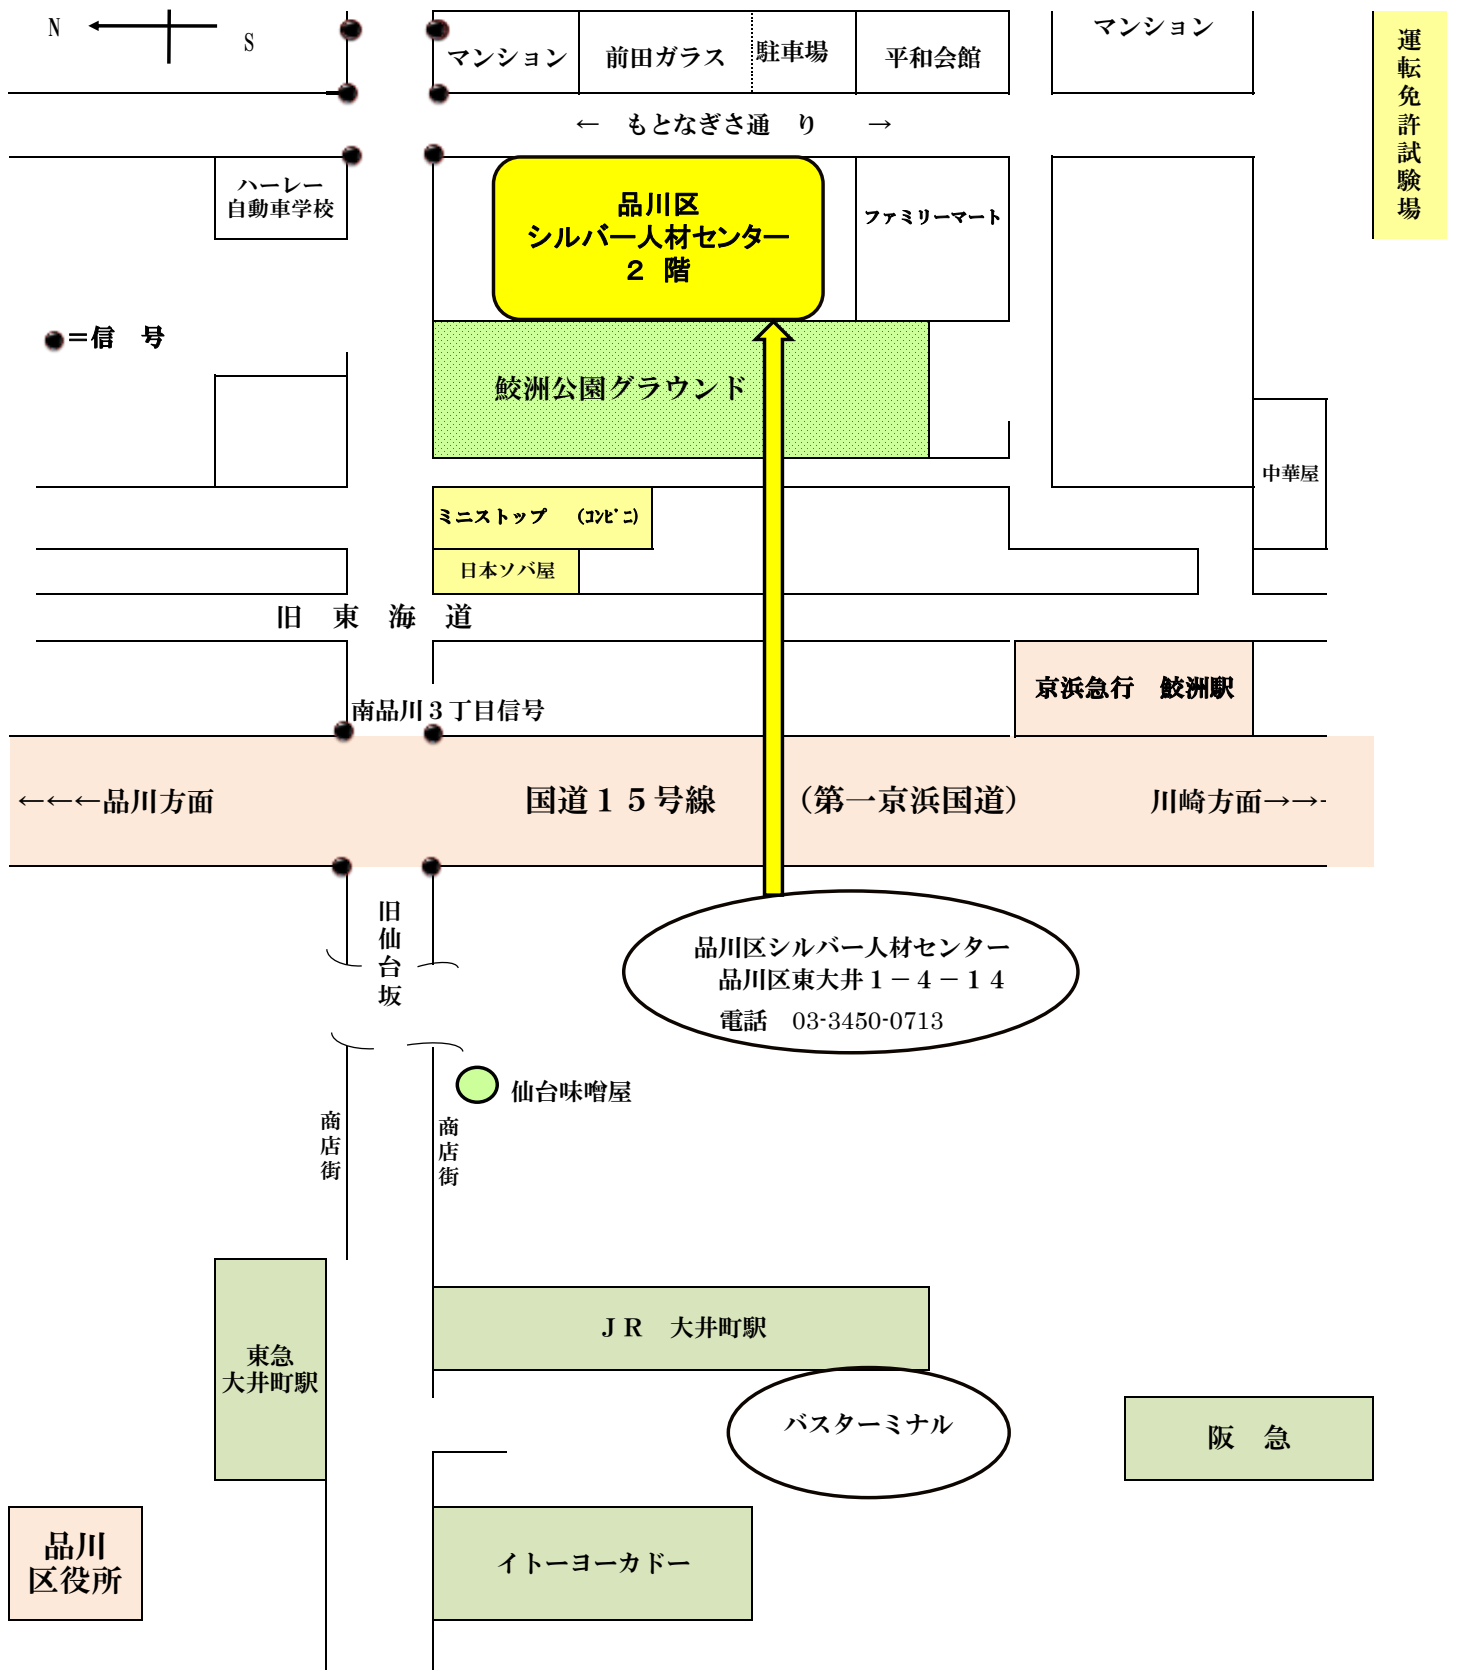

公益社団法人 品川区シルバー人材センター 案内図

運転免許試験場